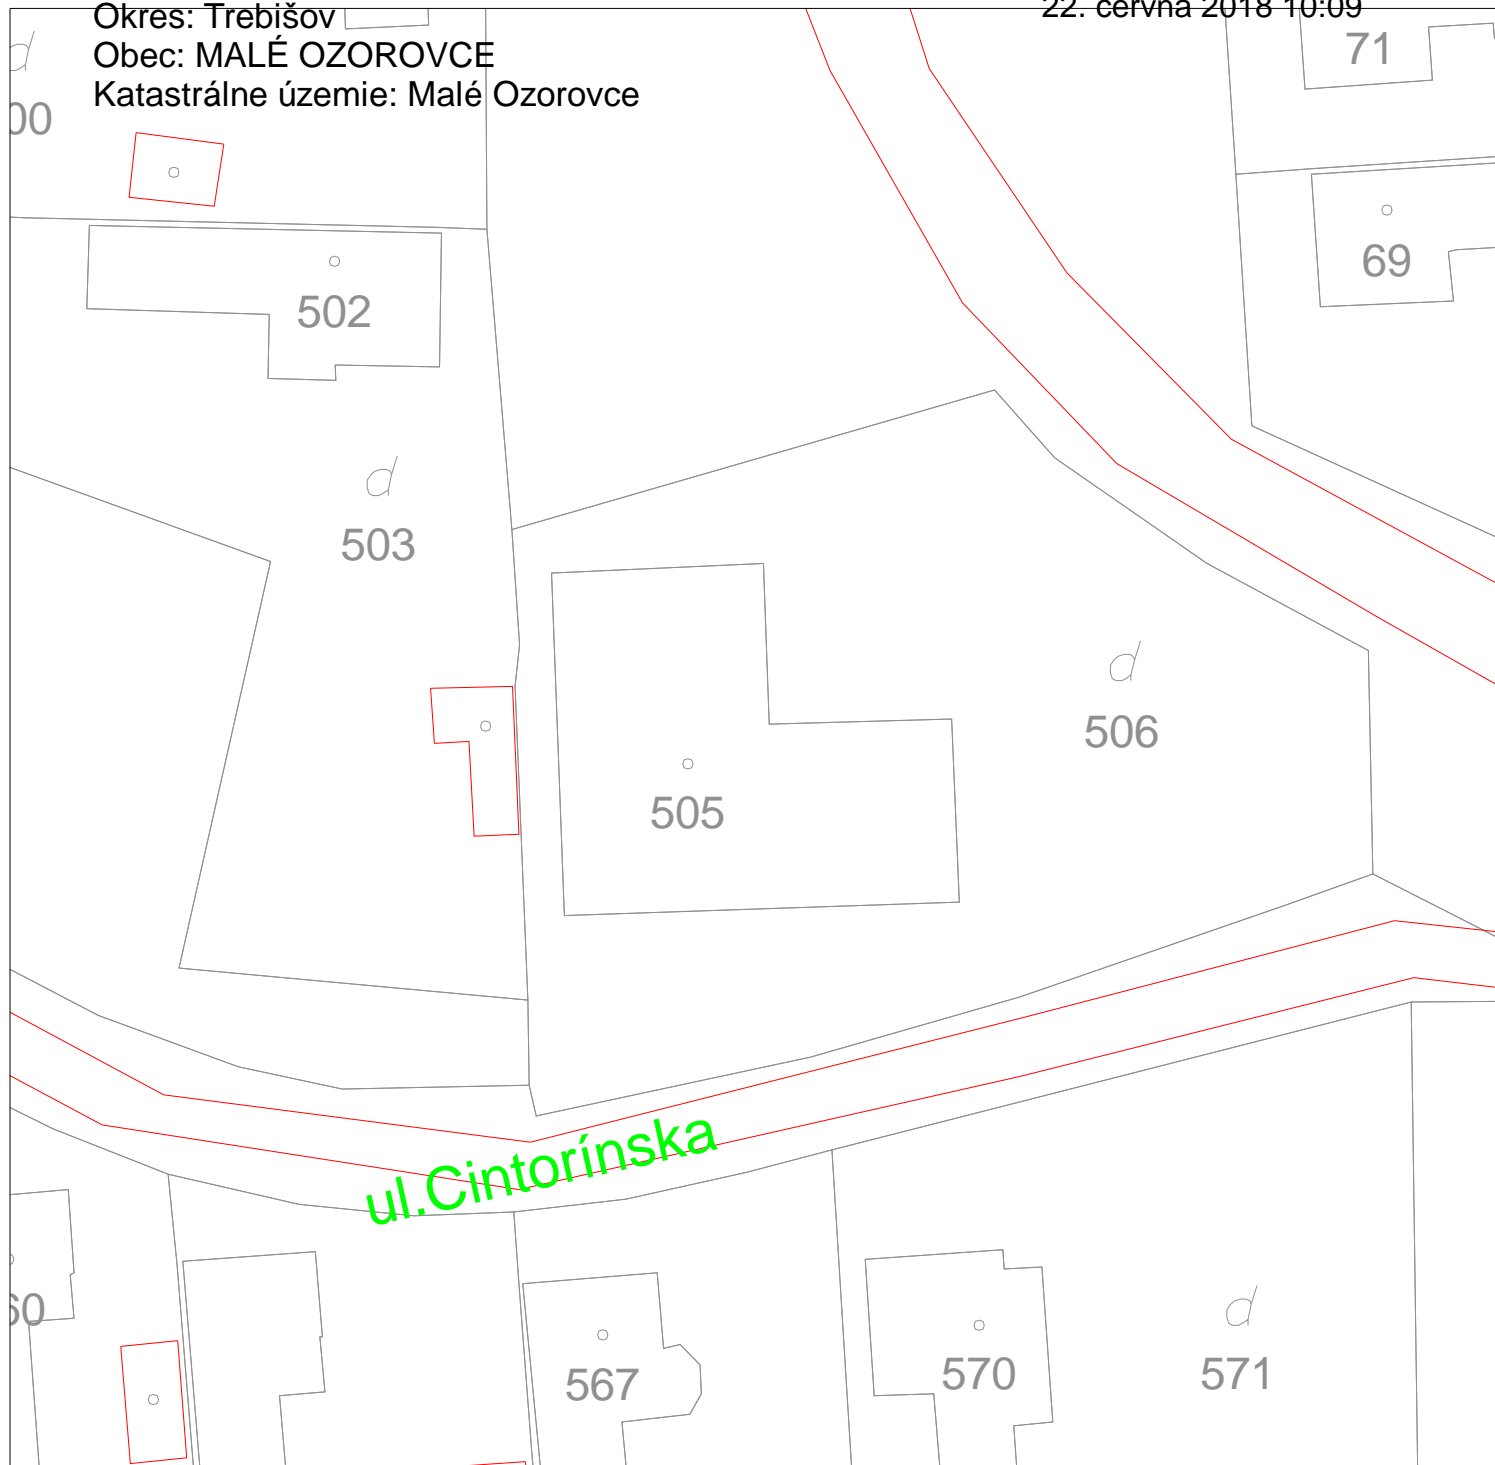

Informatívna kópia z mapy

Vytvorené cez katastrálny portál

Okres: Trebišov
Obec: MALÉ OZOROVCE
Katastrálne územie: Malé Ozorovce

22. června 2018 10:09

SCALE 1 : 500